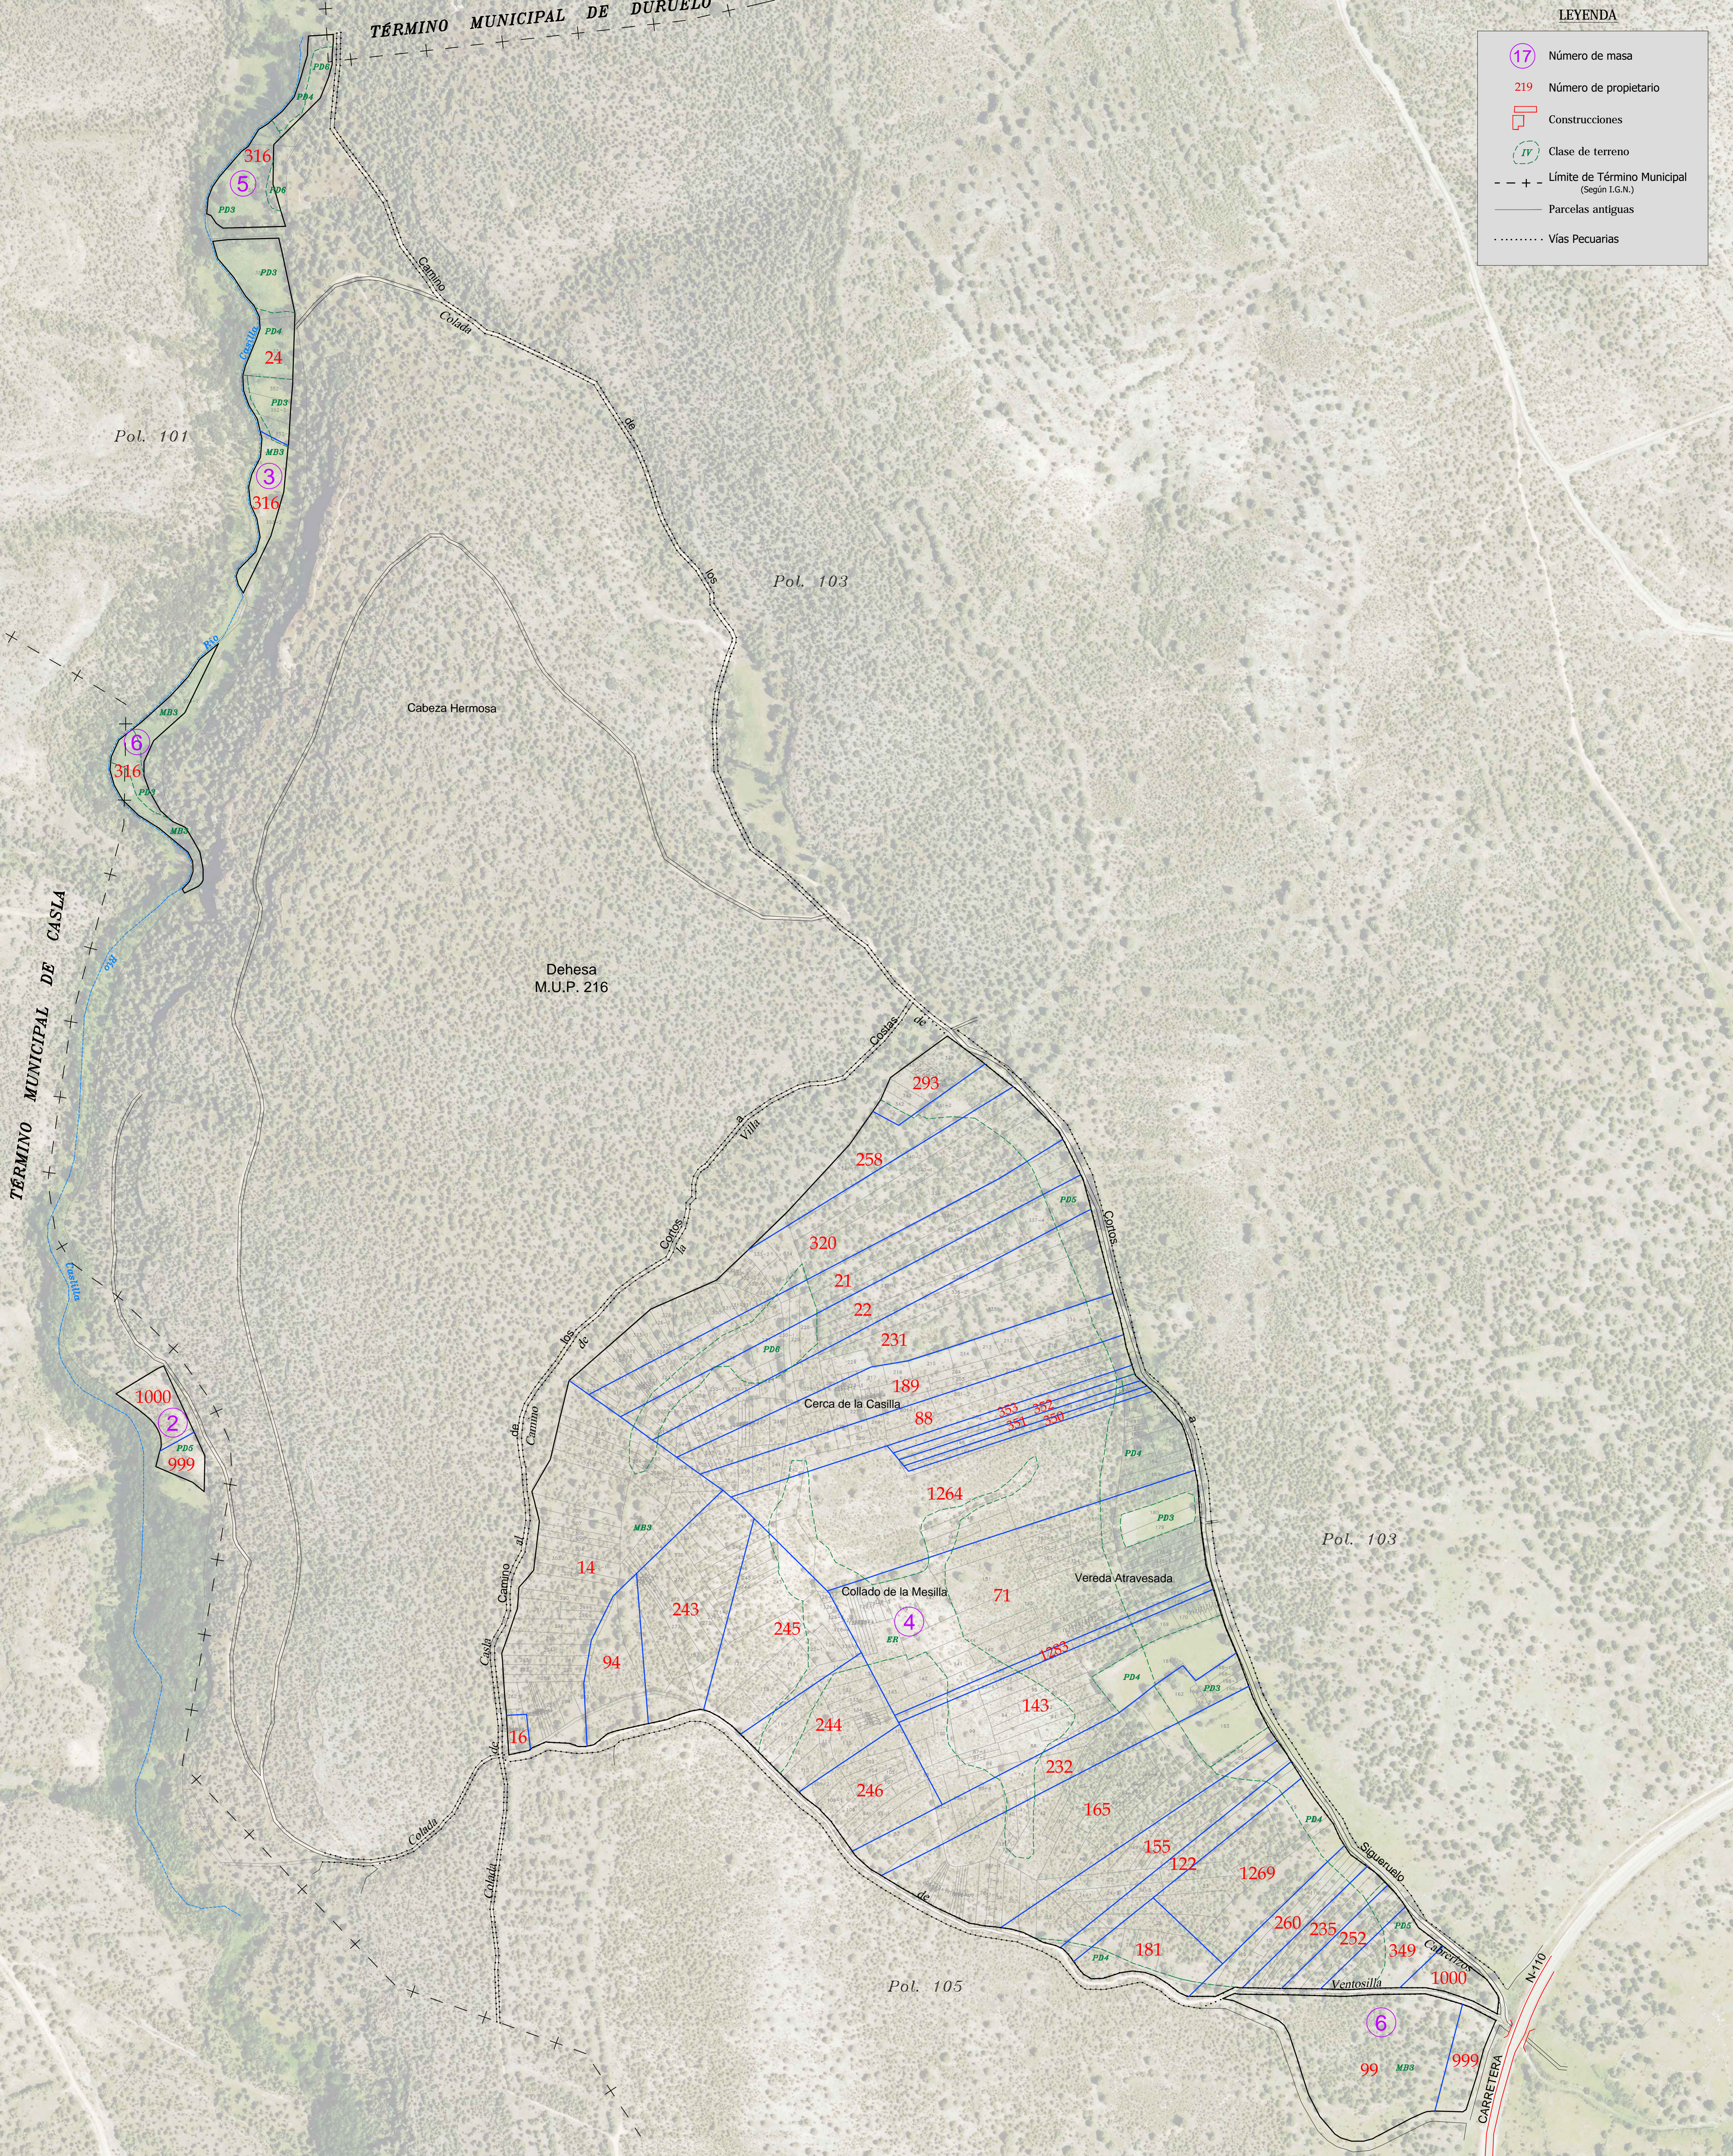

TÉRMINO MUNICIPAL DE DURUELO

LEYENDA

- 17 Número de masa
- 219 Número de propietario
- Construcciones
- IV Clase de terreno
- - - + Límite de Término Municipal (Según I.G.N.)
- Parcelas antiguas
- Vías Pecuarias

DILIGENCIA: Para hacer constar que el presente plano corresponde al Proyecto de Reordenación de la zona de Santo Tomé del Puerto - Siqueruelo (Segovia) aprobado por este Servicio Territorial por Resolución de de de 2025.
 EL JEFE DEL SERVICIO TERRITORIAL DE AGRICULTURA, GANADERÍA Y DESARROLLO RURAL
 #6: D. RAÚL GONZÁLEZ CEREZO

Junta de Castilla y León Consejería de Agricultura, Ganadería y Desarrollo Rural Viceconsejería de Política Agraria Comunitaria y Desarrollo Rural Dirección General de Desarrollo Rural	
TÉRMINO O ZONA: SANTO TOMÉ DEL PUERTO - SIQUERUELO	
PROVINCIA: SEGOVIA	
TRABAJO: PROYECTO DE CONCENTRACIÓN	
OBSERVACIONES:	POLÍGONO Nº: 102
INGENIERO AGRÓNOMO: D. Rubén Álvarez García	JEFE DE ÁREA DE ESTRUCTURAS AGRARIAS: D. Rufino Rodríguez García ESCALA: 1:2.000 FECHA: NOVIEMBRE 2025